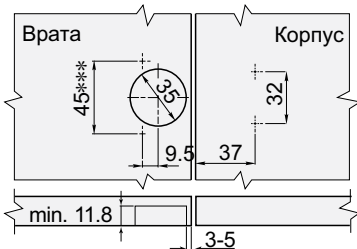

x-дебелина на вратата

МЕБЕЛНИ ПАНТИ ОТ GTV

90 градуса
/в една равнина/

вътрешен ъгъл
м/у две врати

165 градуса

Обикновена 90 - код: ZP-KT90H2-BE - **1.80 лв.**

Обикновена - код: ZP-KT135H2-BE - **3.00 лв.**