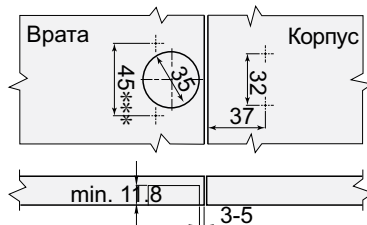

x-дебелина на вратата

МЕБЕЛНИ ПАНТИ ОТ GTV

90 градуса
/в една равнина/

вътрешен ъгъл
м/у две врати

165 градуса

Обикновена 90 - код: ZP-KT90H2-BE - **1.80 лв.**

Обикновена - код: ZP-KT135H2-BE - **3.00 лв.**