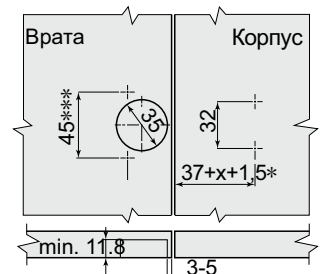

x-дебелина на вратата

МЕБЕЛНИ ПАНТИ ОТ GTV

90 градуса
/в една равнина/

вътрешен ъгъл
м/у две врати

165 градуса

Обикновена 90 - код: ZP-KT90H2-BE - **1.80 лв.**

Обикновена - код: ZP-KT135H2-BE - **3.00 лв.**